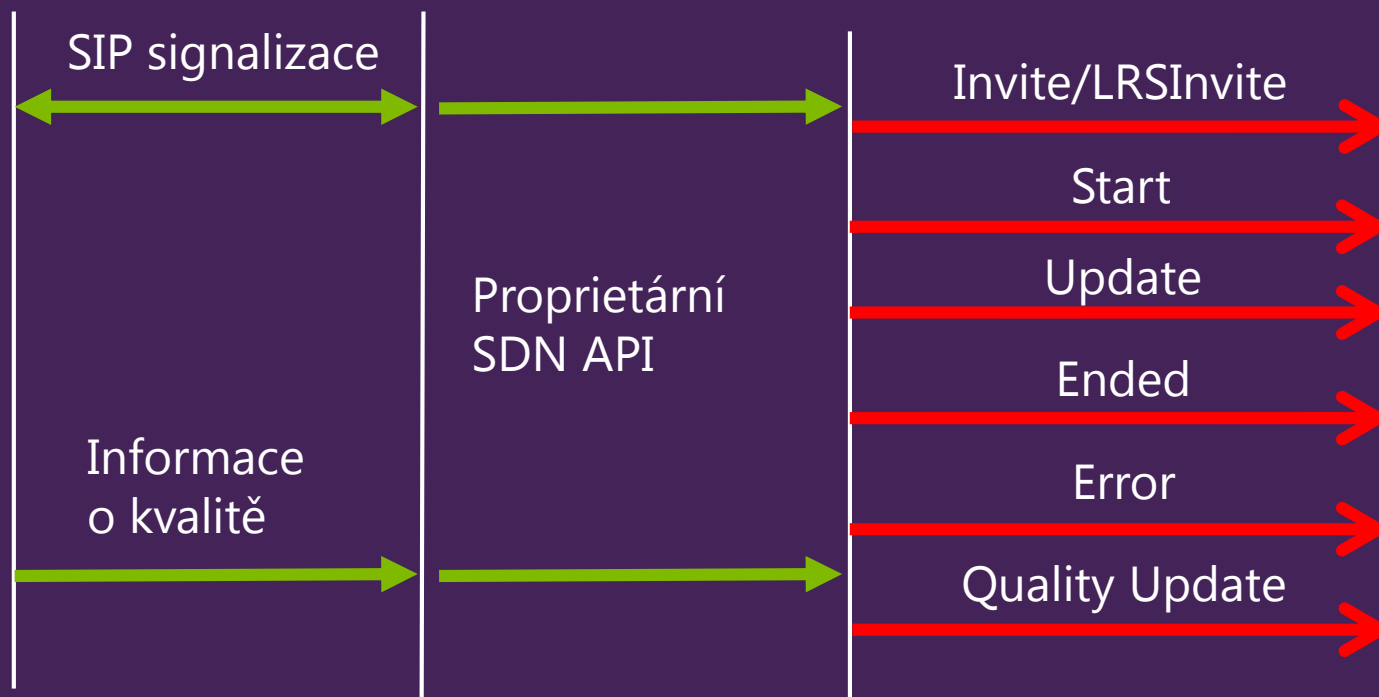

# Skype for Business

A softwarově definované síť

Adam Kempný, ANECT  
Praha | 6.5.2015  
Extreme Forum 2015

# Skype for Business SDN: Síťová architektura

# Tok informací od klienta k infrastruktuře